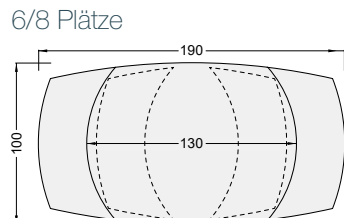

Personalisieren Sie Ihren Esstisch

Der Mechanismus des Tisches Kheops

Der Esstisch Kheops hat einen Synchronmechanismus, der es ermöglicht, dass durch eine einfache Drehung der Hauptplatte die zwei sich darunter befindlichen Verlängerungen zum Vorschein kommen.

DT080MM

3 Plattengrößen

DT081

120/180 x 90 x H76 cm

DT080

130/190 x 100 x H76 cm

DT162

160/240 x 100 x H76 cm

NAPOLI* DT280CC

MILAZZO* DT290TI

Die Tische Milazzo und Napoli sind in den folgenden Abmessungen nicht verfügbar: 160/240 x 100 x H76 cm.

AKANTE®
www.akante.com