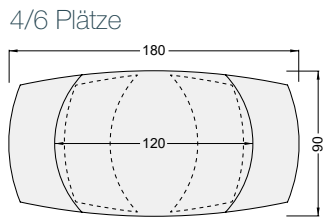

Personalisieren Sie Ihren Esstisch

Der Mechanismus des Tisches Kheops

Der Esstisch Kheops hat einen Synchronmechanismus, der es ermöglicht, dass durch eine einfache Drehung der Hauptplatte die zwei sich darunter befindlichen Verlängerungen zum Vorschein kommen.

DT080MM

3 Plattengrößen

DT081

120/180 x 90 x H76 cm

DT080

130/190 x 100 x H76 cm

DT162

160/240 x 100 x H76 cm

NAPOLI* DT280CC

MILAZZO* DT290TI

Die Tische Milazzo und Napoli sind in den folgenden Abmessungen nicht verfügbar: 160/240 x 100 x H76 cm.

AKANTE®
www.akante.com