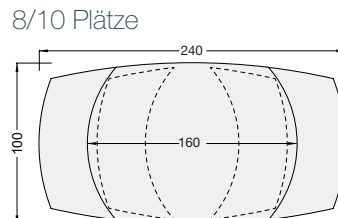

DT080MM

3 Plattengrößen

DT081

120/180 x 90 x H76 cm

DT080

130/190 x 100 x H76 cm

DT162

160/240 x 100 x H76 cm

NAPOLI* DT280CC

MILAZZO* DT290TI

Die Tische Milazzo und Napoli sind in den folgenden Abmessungen nicht verfügbar: 160/240 x 100 x H76 cm.

AKANTE®
www.akante.com